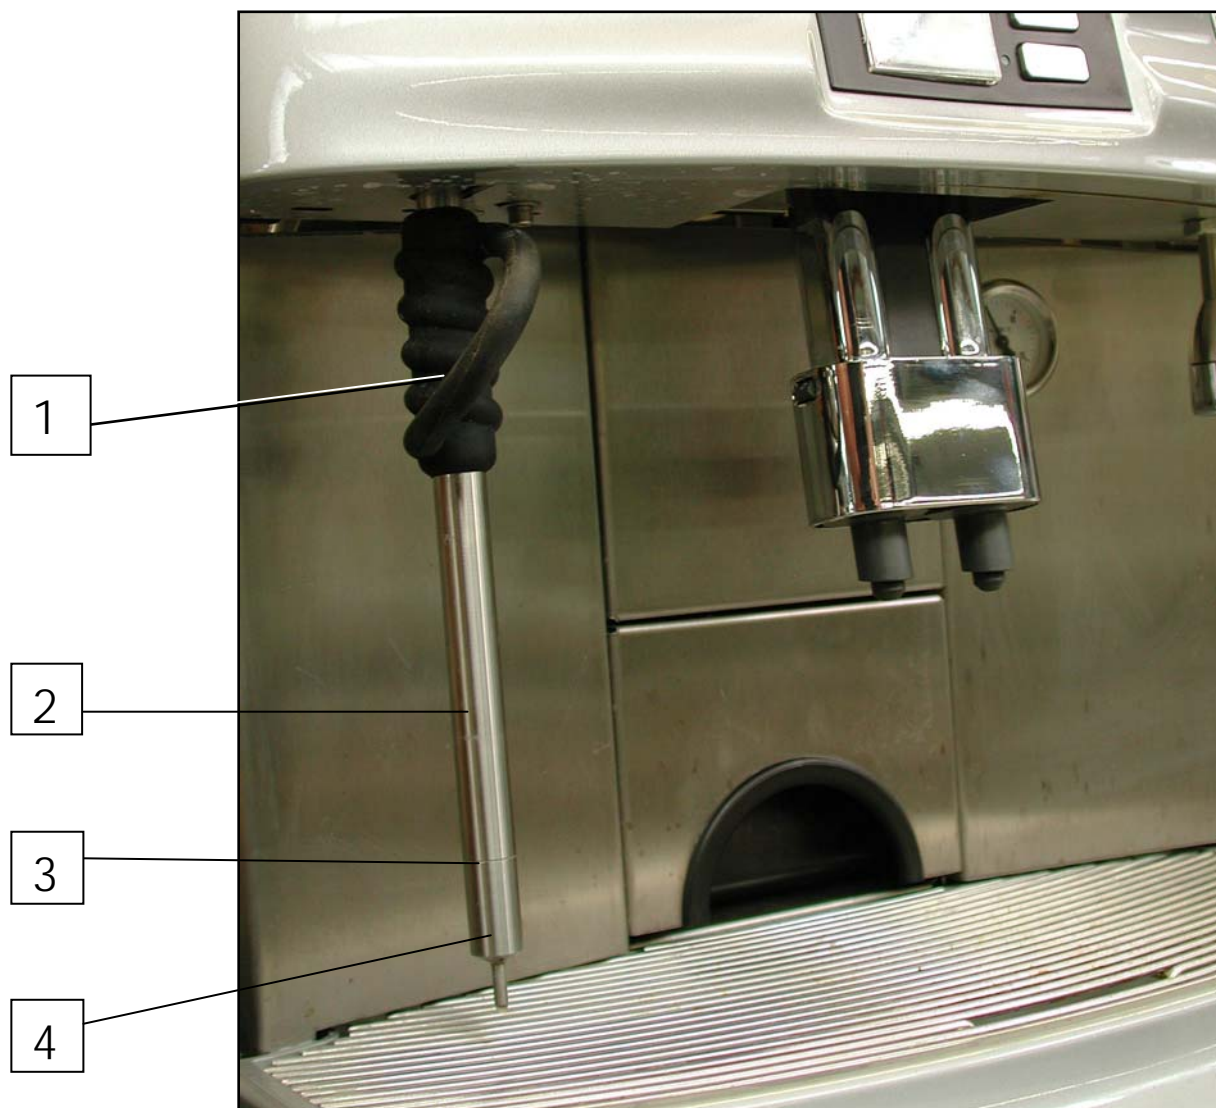

Ersatzteile
Spare parts
Pièces détachées

Schaerer Coffee Art Plus

Powersteam / Autosteam / KMS

Autosteam

Pos.	Art. Nr. Part No. No. Art.	Bezeichnung	Designation	Désignation
1	069395	Dampfrohr Handschutz	Steam outlet hand guard	Protection des mains pour sortie vapeur
2	061345	Dampfrohr	Steam tube	Tuyau à vapeur
3	061346	O-Ring	O-ring	O-ring
4	069444	Dampfduese SCA Autosteam	Steamjet SCA Autosteam	Buse à vapeur SCA Autosteam

Ersatzteile
Spare parts
Pièces détachées

Schaerer Coffee Art Plus

Powersteam / Autosteam / KMS

Powersteam

Pos.	Art. Nr. Part No. No. Art.	Bezeichnung	Designation	Désignation
1	070513	Dampfrohr Handschutz	Steam outlet hand guard	Protection des mains pour sortie vapeur
2	069445	Dampfrohr	Steam tube	Tuyau à vapeur
3	061346	O-Ring	O-ring	O-ring
4	069416	Dampfduese SCA Powersteam	Steamjet SCA Powersteam	Buse à vapeur SCA Powersteam