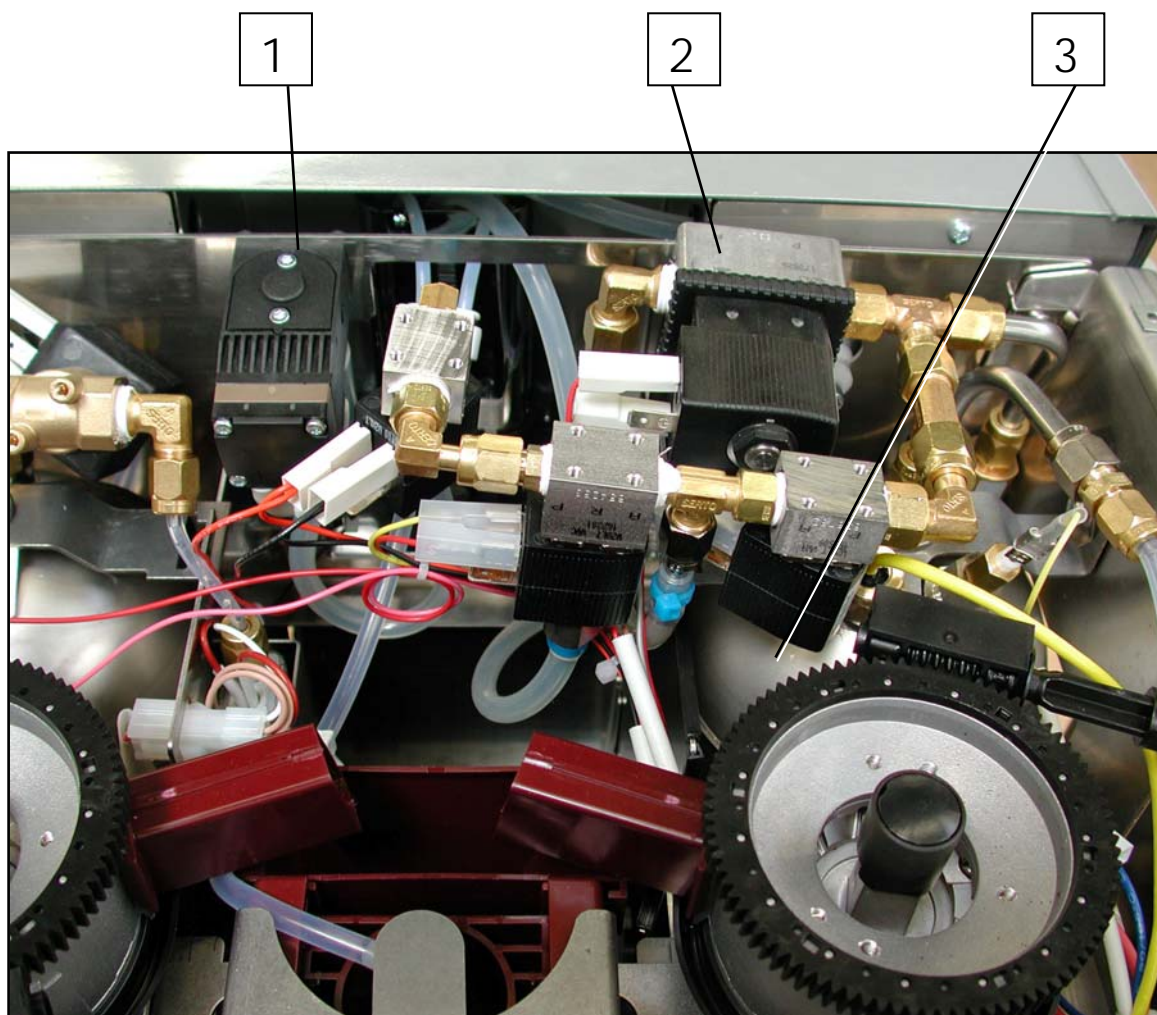

Ersatzteile
Spare parts
Pièces détachées

Schaerer Coffee Art Plus

Powersteam / Autosteam / KMS

Autosteam

Pos.	Art. Nr. Part No. No. Art.	Bezeichnung	Designation	Désignation
1	069395	Dampfrohr Handschutz	Steam outlet hand guard	Protection des mains pour sortie vapeur
2	061345	Dampfrohr	Steam tube	Tuyau à vapeur
3	061346	O-Ring	O-ring	O-ring
4	069444	Dampfduese SCA Autosteam	Steamjet SCA Autosteam	Buse à vapeur SCA Autosteam

Ersatzteile
Spare parts
Pièces détachées

Schaerer Coffee Art Plus

Powersteam / Autosteam / KMS

Powersteam

Pos.	Art. Nr. Part No. No. Art.	Bezeichnung	Designation	Désignation
1	070513	Dampfrohr Handschutz	Steam outlet hand guard	Protection des mains pour sortie vapeur
2	069445	Dampfrohr	Steam tube	Tuyau à vapeur
3	061346	O-Ring	O-ring	O-ring
4	069416	Dampfduese SCA Powersteam	Steamjet SCA Powersteam	Buse à vapeur SCA Powersteam

Ersatzteile
Spare parts
Pièces détachées

Schaerer Coffee Art Plus

Powersteam / Autosteam / KMS

Powersteam / Autosteam / KMS

Pos.	Art. Nr. Part No. No. Art.	Bezeichnung	Designation	Désignation
1	069448	Luftpumpe SCA	Air pump SCA	Pompe à air SCA
2	070280	Magnetventil Inox 2/2 3.0 24VDC	Solenoid valve Inox 2/2 3.0 24VDC	Electrovanne Inox 2/2 3.0 24VDC
3	069419	Dampf Boiler 230VDC 3kW 1.0l	Steam boiler 230VDC 3kW 1.0l	Chauffe-eau vapeur 230VDC 3kW 1.0l

Ersatzteile
Spare parts
Pièces détachées

Schaerer Coffee Art Plus

Powersteam / Autosteam / KMS

Powersteam / Autosteam / KMS

Pos.	Art. Nr. Part No. No. Art.	Bezeichnung	Designation	Désignation
1	069448	Luftpumpe SCA	Air pump SCA	Pompe à air SCA
2	070280	Magnetventil Inox 2/2 3.0 24VDC	Solenoid valve Inox 2/2 3.0 24VDC	Electrovanne Inox 2/2 3.0 24VDC
4	069421	Leitung FEP 8/6 205.0	Pipe FEP 8/6 205.0	Tuyau FEP 8/6 205.0