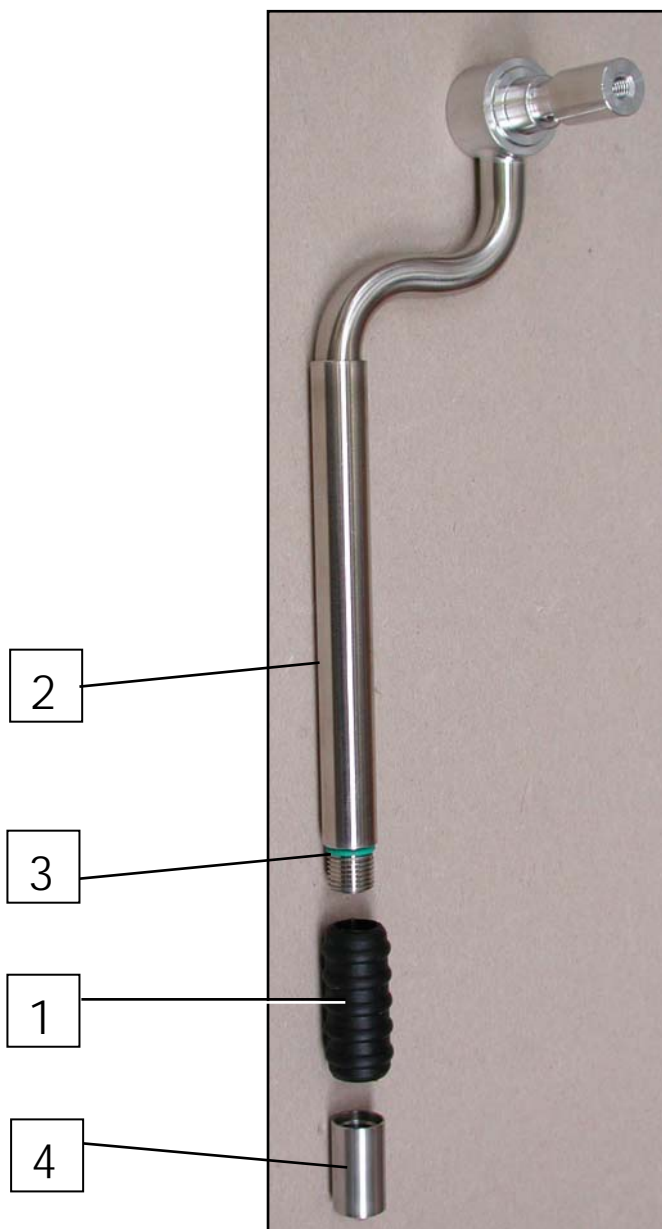

Ersatzteile
Spare parts
Pièces détachées

Schaerer Coffee Art Plus

Powersteam / Autosteam / KMS

Autosteam

Pos.	Art. Nr. Part No. No. Art.	Bezeichnung	Designation	Désignation
1	069395	Dampfrohr Handschutz	Steam outlet hand guard	Protection des mains pour sortie vapeur
2	061345	Dampfrohr	Steam tube	Tuyau à vapeur
3	061346	O-Ring	O-ring	O-ring
4	069444	Dampfduese SCA Autosteam	Steamjet SCA Autosteam	Buse à vapeur SCA Autosteam

Ersatzteile
Spare parts
Pièces détachées

Schaerer Coffee Art Plus

Powersteam / Autosteam / KMS

Powersteam

Pos.	Art. Nr. Part No. No. Art.	Bezeichnung	Designation	Désignation
1	070513	Dampfrohr Handschutz	Steam outlet hand guard	Protection des mains pour sortie vapeur
2	069445	Dampfrohr	Steam tube	Tuyau à vapeur
3	061346	O-Ring	O-ring	O-ring
4	069416	Dampfduese SCA Powersteam	Steamjet SCA Powersteam	Buse à vapeur SCA Powersteam

Ersatzteile
Spare parts
Pièces détachées

Schaerer Coffee Art Plus

Powersteam / Autosteam / KMS

Powersteam / Autosteam / KMS

Pos.	Art. Nr. Part No. No. Art.	Bezeichnung	Designation	Désignation
1	069448	Luftpumpe SCA	Air pump SCA	Pompe à air SCA
2	070280	Magnetventil Inox 2/2 3.0 24VDC	Solenoid valve Inox 2/2 3.0 24VDC	Electrovanne Inox 2/2 3.0 24VDC
3	069419	Dampf Boiler 230VDC 3kW 1.0l	Steam boiler 230VDC 3kW 1.0l	Chauffe-eau vapeur 230VDC 3kW 1.0l