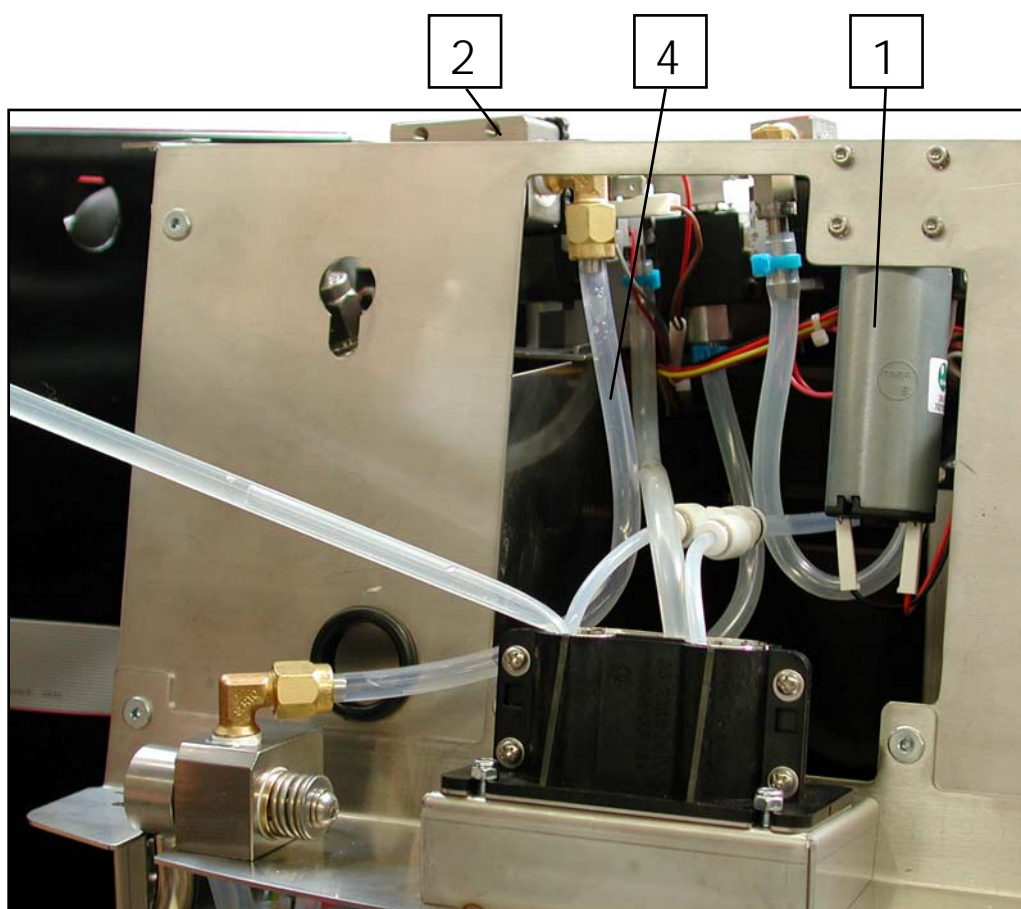

Ersatzteile
Spare parts
Pièces détachées

Schaerer Coffee Art Plus

Powersteam / Autosteam / KMS

Powersteam / Autosteam / KMS

Pos.	Art. Nr. Part No. No. Art.	Bezeichnung	Designation	Désignation
1	069448	Luftpumpe SCA	Air pump SCA	Pompe à air SCA
2	070280	Magnetventil Inox 2/2 3.0 24VDC	Solenoid valve Inox 2/2 3.0 24VDC	Electrovanne Inox 2/2 3.0 24VDC
3	069419	Dampf Boiler 230VDC 3kW 1.0l	Steam boiler 230VDC 3kW 1.0l	Chauffe-eau vapeur 230VDC 3kW 1.0l

Ersatzteile
Spare parts
Pièces détachées

Schaerer Coffee Art Plus

Powersteam / Autosteam / KMS

Powersteam / Autosteam / KMS

Pos.	Art. Nr. Part No. No. Art.	Bezeichnung	Designation	Désignation
1	069448	Luftpumpe SCA	Air pump SCA	Pompe à air SCA
2	070280	Magnetventil Inox 2/2 3.0 24VDC	Solenoid valve Inox 2/2 3.0 24VDC	Electrovanne Inox 2/2 3.0 24VDC
4	069421	Leitung FEP 8/6 205.0	Pipe FEP 8/6 205.0	Tuyau FEP 8/6 205.0